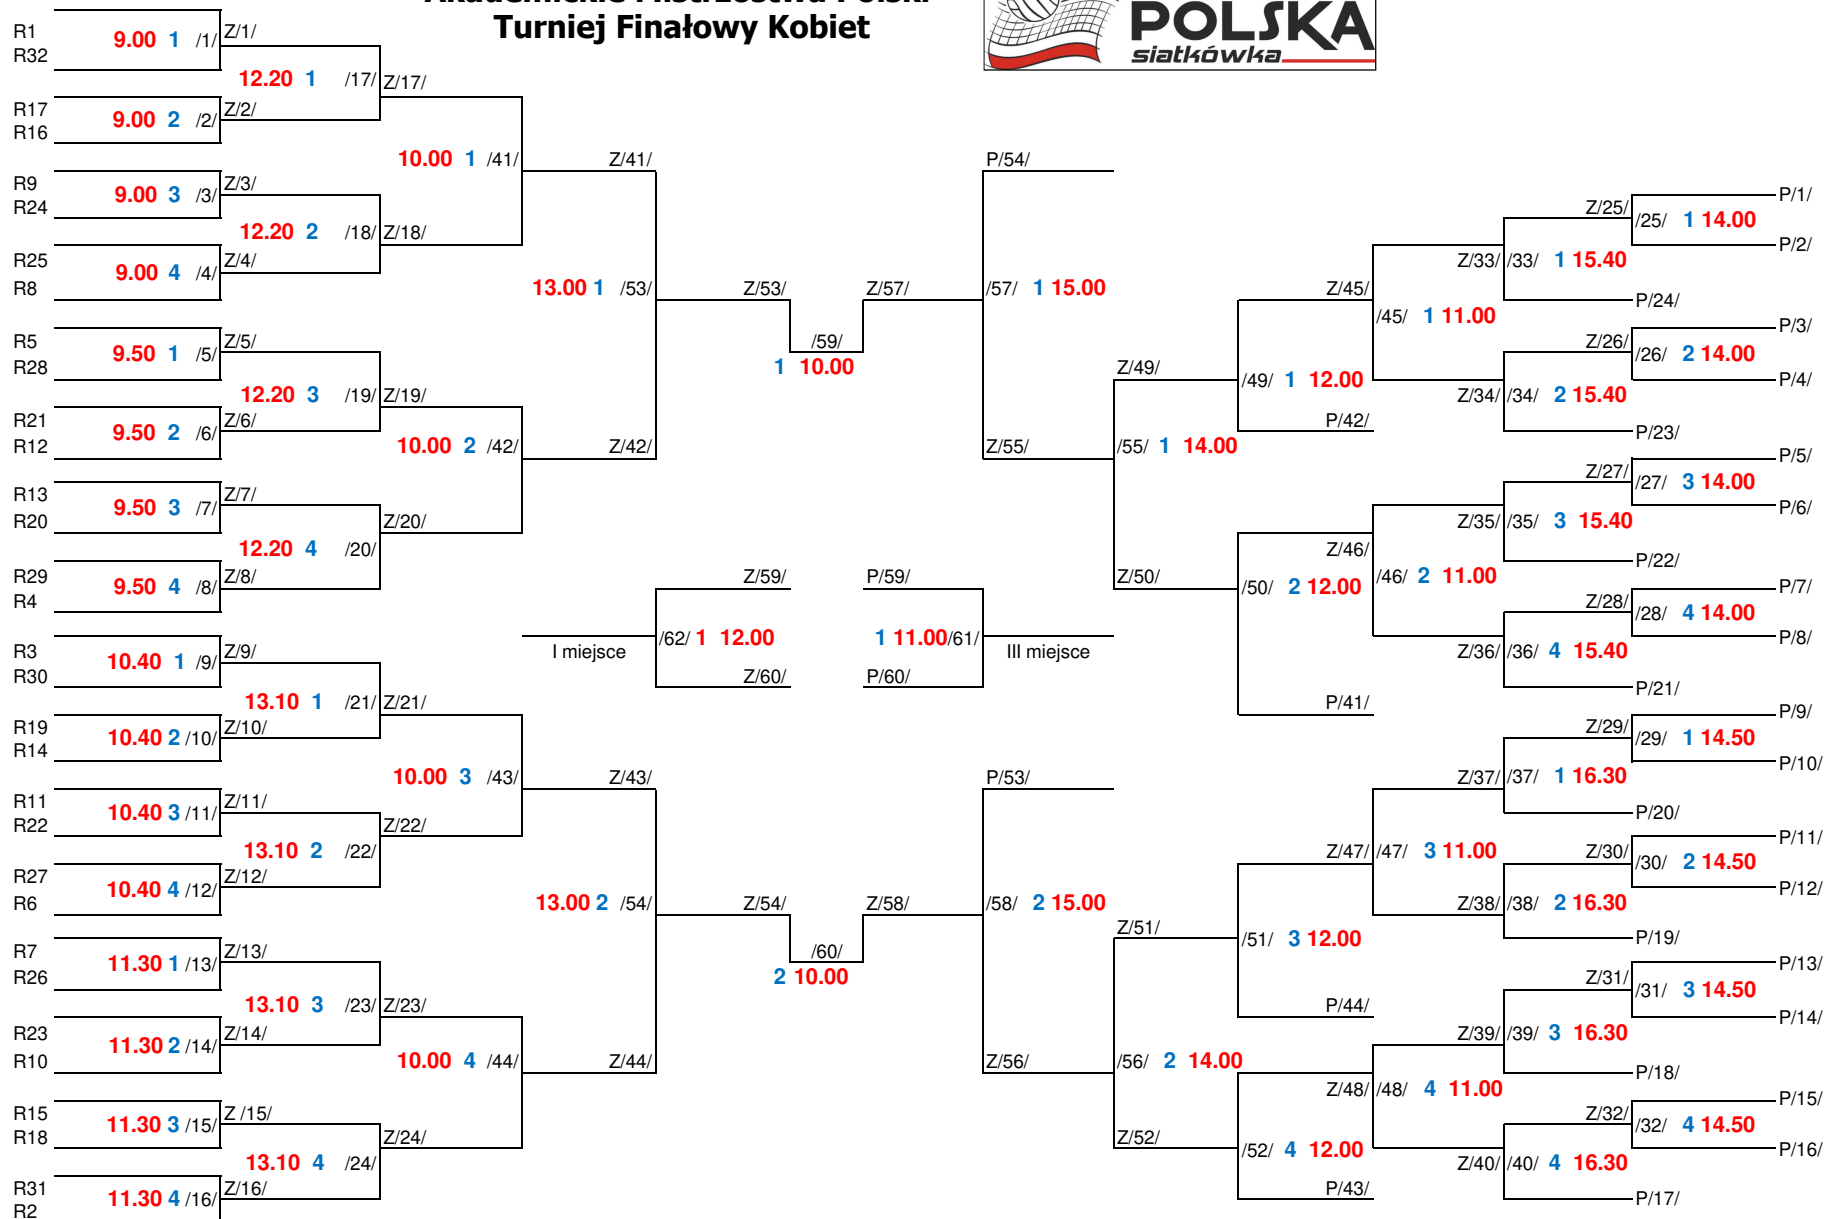

Akademickie Mistrzostwa Polski Turniej Finałowy Kobiet

- R1 Chyla / Chyla UG Gdańsk I
- R32 Kilańiec / Duda AWF Kraków II

- R17 Kosobucka / Ryglewicz AWF Warszawa
- R16 Klajman / Sobór PŁ Łódź

- R9 Kobylińska / Borkowska UMW Olsztyn
- R24 Kaczmarek / Legieta LSW Warszawa

- R25 Kaszuba / Krusiewicz AWF Katowice
- R8 Kłoczek / Kardys AWF Kraków I

- R5 Łodej / Wawrzyńczyk UW Warszawa
- R28 Tomczyk / Kukulska UMK Toruń

- R21 Gruczek / Kwapisiewicz KUL Lublin
- R12 Gieroba / Obszyńska UMCS Lublin

- R13 Pachurka / Mazurczak AWF Poznań
- R20 Kubas / Fudali Upr Wrocław

- R29 Witkoś / Kozak PUM Szczecin
- R4 Elko / Moczko PŚL Gliwice

- R3 Adamek / Błasiak UW Warszawa
- R30 Toborek / Krzeszewska PŚL Gliwice

- R19 Strużyk / Pietrocuk UŚ Katowice
- R14 Banach / Telega AWF Wrocław

- R11 Smykla / Wróbel UHP Częstochowa
- R22 Gorzka / Wilczyńska UG Gdańsk II

- R27 Gajtowska / Puławska PP Poznań
- R6 Radzewicz / Parczyńska AWF Poznań

- R7 Lipska / Bodasińska Akademia WSB
- R26 Bilicka / Strąg UŁ Łódź

- R23 Tokarska / Zdon ALK Warszawa
- R10 Kozłowska / Antczak UAM Poznań

- R15 Wargocka / Frączek Ume Lublin
- R18 Szkodny / Pietrocuk AGH Kraków I

- R31 Korzeń / Fryc AGH Kraków II
- R2 Krawczyk / Gaś UJ Kraków